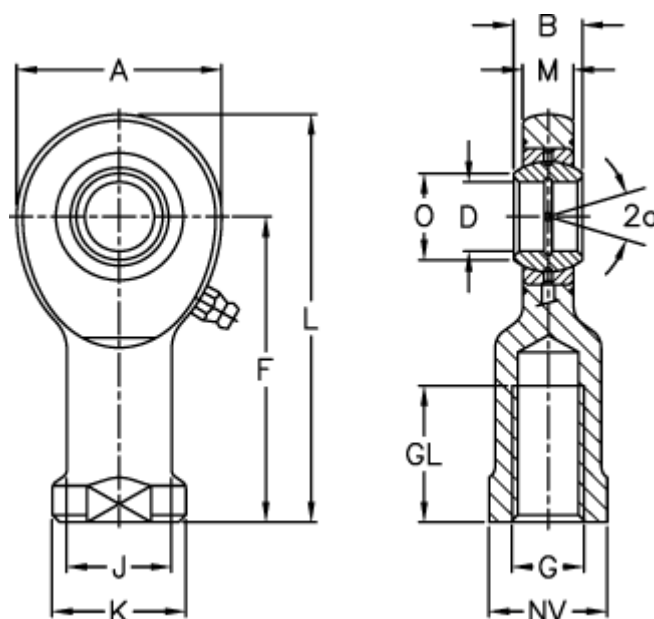

Varenummer: 03480015
 Beskrivelse: Fluro Ledhoved EIL 15

Mål

A	= 40	J	= 21
a (grader)	= 8	K	= 26
B	= 12	L	= 81
D	= 15	M	= 10
Dynamisk træk kN	= 17	NV	= 22
F	= 61	O	= 18.4
g	= M14	Statisk træk kN	= 42.5
GL	= 29	Vægt	= 180